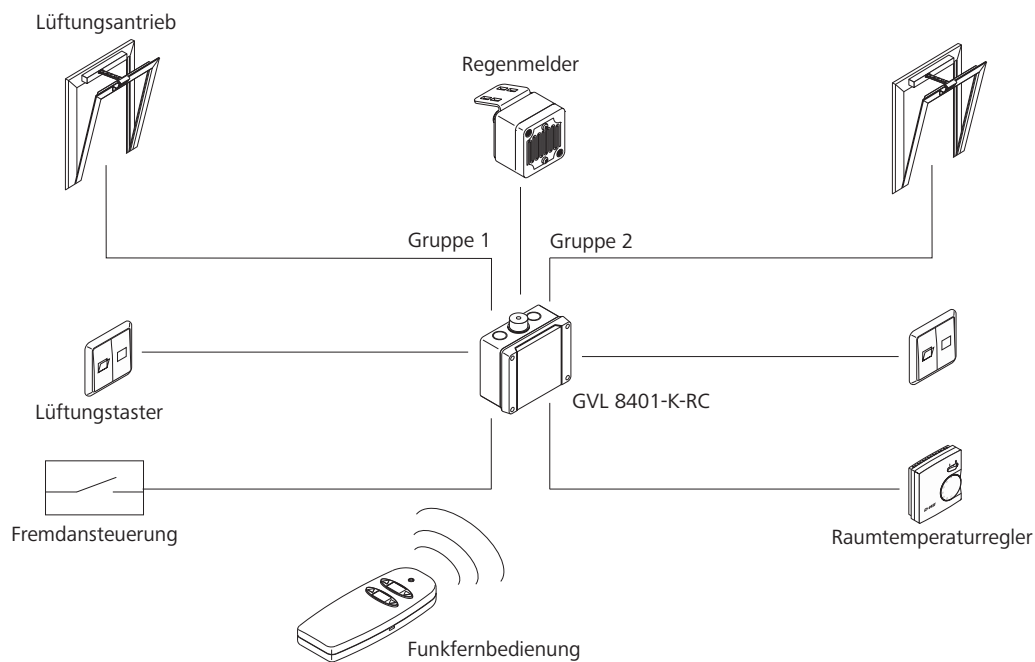

KNL - Zentrale GVL 8401-K -RC

Leistungsmerkmale

- » Kompakte Lüftungszentrale mit integriertem Funkempfänger zur Ansteuerung von 24 V DC Fensterantrieben
- » Bis zu 1 A Gesamtantriebsstrom
- » 2 Lüftungsgruppen
- » Einzel- bzw. Zentralschaltung („AUF-ZU“) möglich
- » Lüftungs-Sicherheitsfunktion (Speicherbetrieb „AUF/ZU“) einstellbar
- » Frei programmierbare Gruppenzuordnung der Zentraleingänge (Wetter, Zeit etc.)
- » Bedienung per Funkfernbedienung (Mehrere Steuerungen mit einer Fernbedienung steuerbar)
- » Funkfrequenz 868 MHz, zugelassen in der gesamten EU
- » Hohe Sicherheit gegen Fremdbedienung - 24 Bit Adresscodierung und Sendecodewechsel bei jedem Tastendruck (Code-Hopping)

Zubehör

Bedienelemente

Module

Sensoren

Anwendungsbeispiel

Technische Daten

Versorgung	230 V AC / 50 Hz / 56 VA
Standbyleistung	< 1 W
Ausgang	24 V DC / max. 1 A
Betriebsart	Kurzzeitbetrieb 20 % ED
Schutzart	IP 54
Temperaturbereich	-5 °C ... +40 °C
Gehäuse	Kunststoff
Farbe	lichtgrau (~ RAL 7035)
B x H x (T) in mm	139 x 119 x 71
Gewicht	0,97 kg

Ausführung

Typ	Art.-Nr.
GVL 8401-K-RC	30.241.20