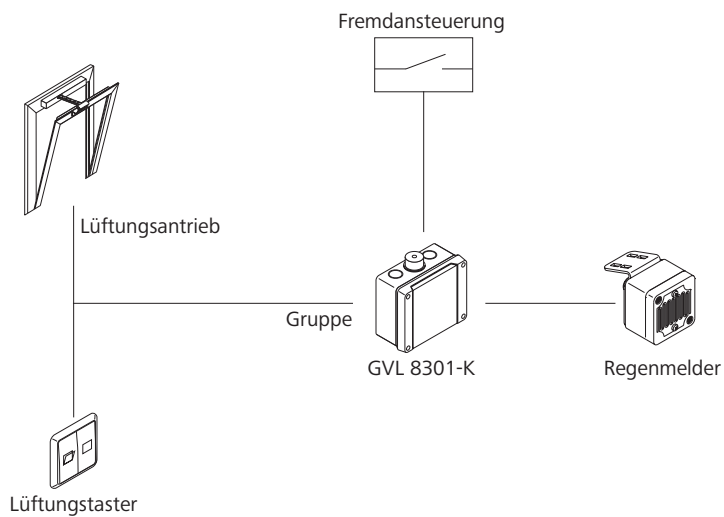

## Leistungsmerkmale

- » Kompakte Lüftungssteuerung
- » Zur Ansteuerung von 24 V DC Fensterantrieben
- » Bis zu 1 A Gesamtantriebsstrom
- » 1 Lüftungsgruppe
- » Eingang für externe Steuerung, z.B. Zeitschaltuhr
- » Einzel- bzw. Zentralschaltung („AUF-ZU“) möglich
- » Lüftungs-Sicherheitsfunktion (Speicherbetrieb „AUF/ZU“)
- » Verbindung von Antrieben mit TMS-Funktion möglich
- » Anschluss von Regenmelder oder Wind-Regenmelder ohne Zusatzmodul möglich
- » AP-Kunststoffgehäuse

## Zubehör

Bedienelemente

Module

Sensoren

# Anwendungsbeispiel

## Technische Daten

Versorgung	230 V AC / 50 Hz / 30 VA
Standbyleistung	4,3 W
Ausgang	24 V DC / max. 1 A
Betriebsart	Kurzzeitbetrieb 20 % ED
Schutzart	IP 54
Temperaturbereich	-5 °C ... +60 °C
Gehäuse	Kunststoff
Farbe	lichtgrau ( ~ RAL 7035 )
B x H x (T) in mm	139 x 119 x 70
Gewicht	0,85 kg