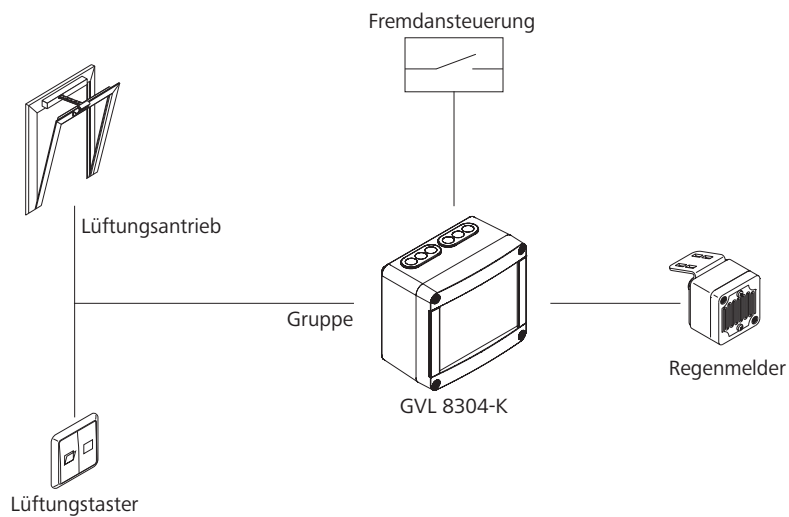

KNL - Zentrale GVL 8304-K

Leistungsmerkmale

- » Kompakte Lüftungssteuerung
- » Zur Ansteuerung von 24 V DC Fensterantrieben
- » Bis zu 4 A Gesamtantriebsstrom
- » 1 Lüftungsgruppe
- » Eingang für externe Steuerung, z.B. Zeitschaltuhr
- » Einzel- bzw. Zentralschaltung („AUF-ZU“) möglich
- » Lüftungs-Sicherheitsfunktion (Speicherbetrieb „AUF/ZU“) einstellbar
- » Anschluss von Regenmelder oder Wind-Regenmelder ohne Zusatzmodul möglich
- » AP-Kunststoffgehäuse

Zubehör

Bedienelemente

Module

Sensoren

Anwendungsbeispiel

Technische Daten

Versorgung	230 V AC / 50 Hz / 160 VA
Standbyleistung	4,3 W
Ausgang	24 V DC / max. 4 A
Betriebsart	Kurzzeitbetrieb 20 % ED
Schutzart	IP 30
Temperaturbereich	-5 °C ... +40 °C
Gehäuse	Kunststoff
Farbe	lichtgrau (~ RAL 7035)
B x H x (T) in mm	172 x 151 x 95
Gewicht	2,00 kg

Ausführung

Typ	Art.-Nr.
GVL 8304-K	30.202.10