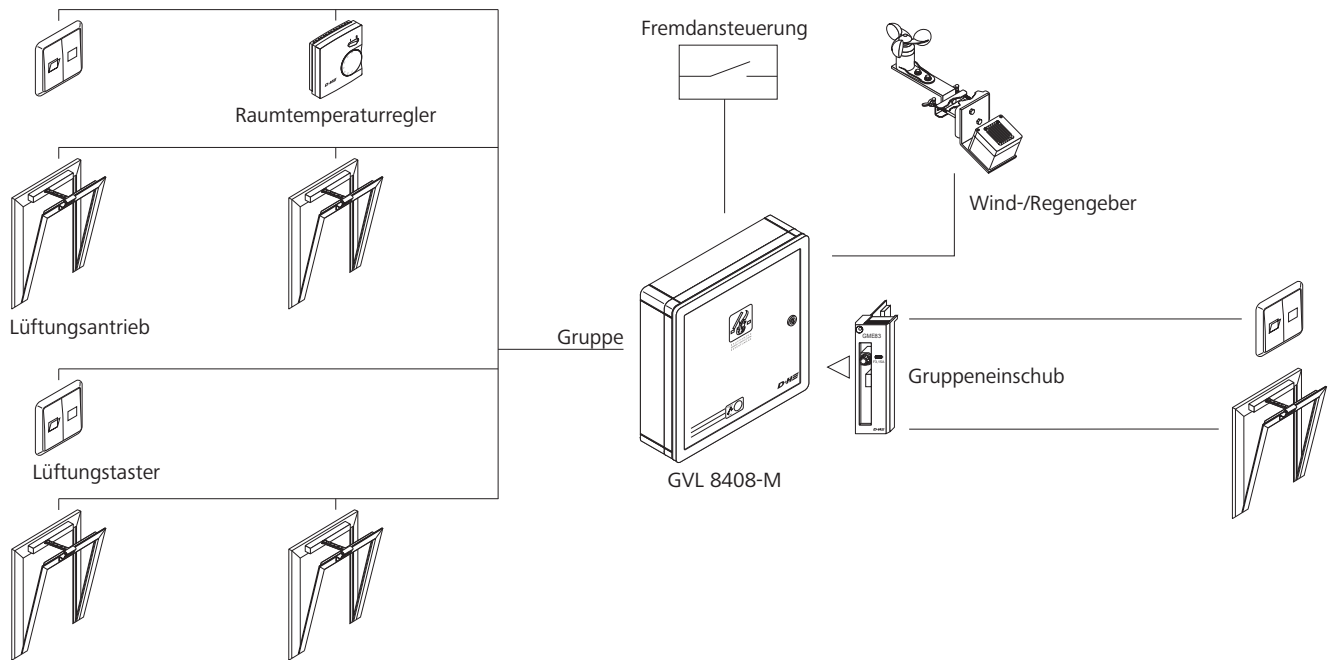

## Leistungsmerkmale

- » Erweiterbare Lüftungssteuerung
- » Zur Ansteuerung von 24 V DC Fensterantrieben
- » Bis zu 8 A Gesamtantriebsstrom
- » Stabilisierte Ausgangsspannung
- » 5 Lüftungsgruppen (mit optionalem GME 83 erweiterbar auf 6 Gruppen)
- » Eingang für externe Steuerung, z.B. Zeitschaltuhr
- » Lüftungs-Sicherheitsfunktion (Speicherbetrieb „AUF/ZU“) einstellbar
- » Wetterautomatik für einzelne Gruppen ein-/ausschaltbar
- » Komfortlüftungsfunktionen durch zusätzliche Module

## Zubehör

Bedienelemente

Module

Sensorik

# Anwendungsbeispiel